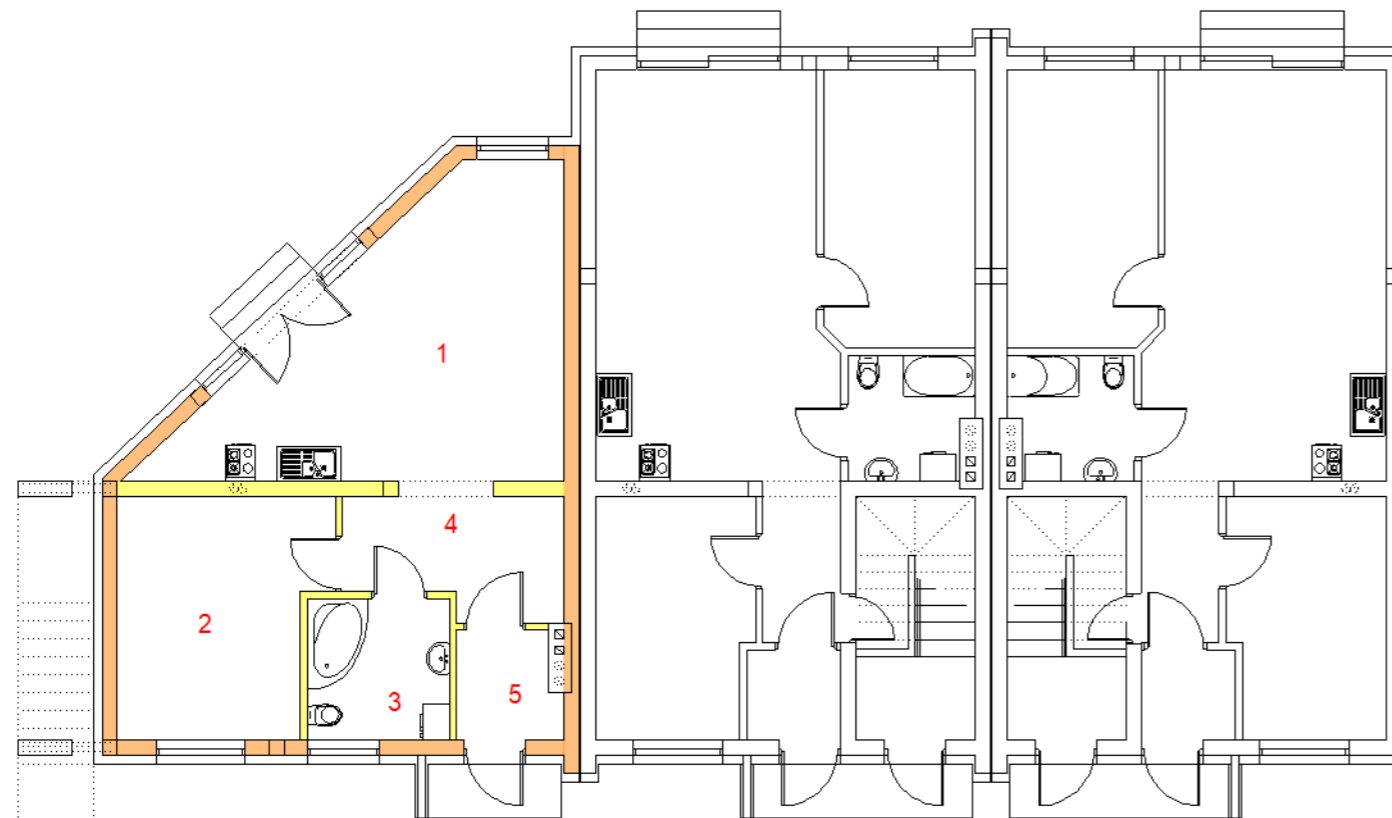

**BUDYNEK
Pana Tadeusza 32**

**BUDYNEK
Pana Tadeusza 30**

**BUDYNEK
Pana Tadeusza 28**

 **FAMILYHOME S.C.**

52,16m2 x 8.531zł = 445.000,00zł

PARTER

**BUDYNEK NR 32
LOKAL NR 1
PARTER**

1. SALON Z ANEKSEM KUCHENNYM 24,36 M2
2. POKÓJ 13,21 M2
3. ŁAZIENKA 5,50 M2
4. KORYTARZ 6,68 M2
5. WIATROŁAP 3,13 M2

RAZEM 52,88 M2

do lokalu przynależy MP nr 4 oraz ogródek o pow. 81m2